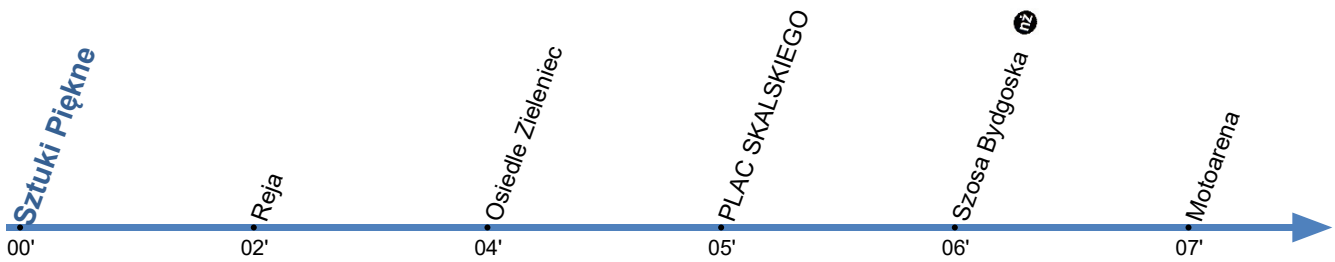

**ZT2**Przystanek: **Sztuki Piękne 03**

Kierunek: MOTOARENA

Ważny od: 11.04.2026

Numer przystanku: 00803

Trasa: SZTUKI PIĘKNE - Broniewskiego - Szosa Bydgoska -> MOTOARENA

Czas przejazdu / travel time / Reisezeit

Tolerancja odjazdu -1/+3 min.

**Sobota**

| Godziny | 4 | 5 | 6 | 7 | 8 | 9 | 10 | 11 | 12 | 13 | 14 | 15 |
|---------|----|----|----|----|----|----|----|----|----|----|----|----|
| Minuty | 25 | 05 | 05 | 05 | 05 | 05 | 05 | 05 | 05 | 05 | 05 | 05 |
| | 45 | 25 | 25 | 25 | 25 | 25 | 25 | 25 | 25 | 25 | 25 | |
| | | 45 | 45 | 45 | 45 | 45 | 45 | 45 | 45 | 45 | 45 | |